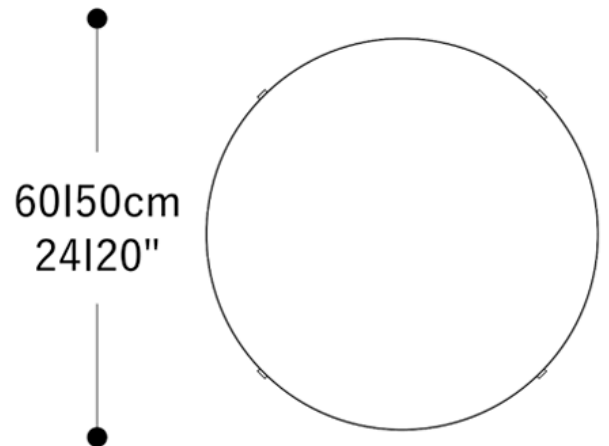

Mesa de Cabeceira

MESA DE CABECEIRA
PALOMA

BRETON