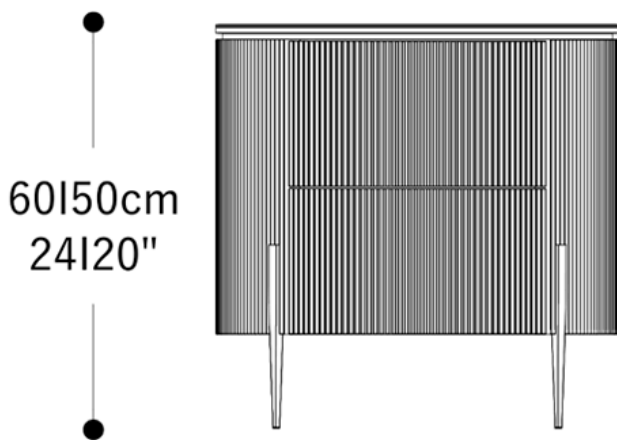

BRETON

MESA DE CABECEIRA  
PALOMA

POR  
ESTÚDIO BRETON

Com acabamento da estrutura em couro contemporâneo, gaveta com acabamento interno em laca, tampo em cristal ou espelho, e pés em aço inox, a La Paloma une funcionalidade e requinte em uma peça ideal para compor ambientes elegantes e acolhedores.

MESA DE CABECEIRA  
PALOMA

**BRETON**

# Mesa de Cabeceira

MESA DE CABECEIRA  
PALOMA

**BRETON**

## Diferenciais:

- Acabamento da estrutura em recouro contemporâneo;
- Gaveta com acabamento interno em laca;
- Tampo em cristal ou espelho;
- Pés em aço inox.

MESA DE CABECEIRA  
PALOMA

**BRETON**

 Acabamento da estrutura em recouro contemporâneo, gaveta com acabamento interno em laca, tampo em cristal ou espelho, pés em aço inox. Medidas especiais disponíveis sob consulta.